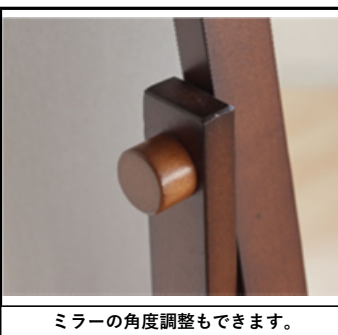

商品NO	24602
品名	スタンドミラーセシル キャスター付き BR
全体サイズ	幅44.5 x 奥行38 x 高さ142.5 cm
梱包サイズ	130 x 46 x 8=184
ミラー厚み	3mm
素材	ラバーウッド：ラッカー塗装
JAN	4966017-246021
定価	¥12,000
入り数	3
備考	飛散防止加工