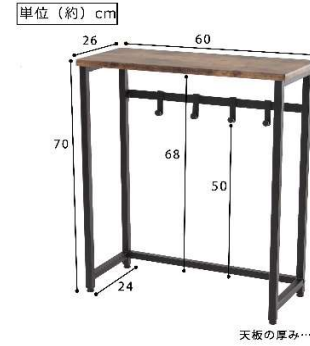

コンソールテーブル・小さなテーブルの商品台帳 ナルミ株式会社

コンソール テーブル				<p>単位 (約) cm</p>  <p>天板の厚み…2</p>
	<p>ソファ横の 背の高いサイドテーブルとして</p> 	<p>お手入れが簡単な天板素材</p>  <p>※UVは耐水性、耐油性に優れているので使用時のお手入れが簡単です。 ※熱い物を直接置かないでください。濡れた場合はすぐに拭き取ってください。</p>	<p>Point 2 あると便利なフック付き</p>  <p>背板のバーに取付可能なフックが4つ付いています。 掛り易み棒やエコバケツ、ゴミ袋など垂れ下りやすい収納に活用できます。</p>	 <p>脚の先にはアジャスターが付いているので安定感があります。</p>
NO	27430	27431	27438	
品名	27430 コンソールテーブル小さなテーブル NA W60	27431 コンソールテーブル 小さなテーブル NA W45	27438 コンソールテーブルがイブ 棚付き NA60X26X70	
商品サイズ	W60xD26xH70	W45xD20xH70	幅約60 x 奥行き約26 x 高さ約70 cm	<p>単位 (約) cm</p>  <p>天板の厚み…2</p>
JAN	4966017-274307	4966017-274314	4966017- 274383	
品質	天板：合成樹脂化粧繊維板(塩化ビニール)	天板：合成樹脂化粧繊維板(塩化ビニール)	天板：合成樹脂化粧繊維板(塩化ビニール)	
品質	脚：スチール (エポキシ樹脂粉体塗装)	脚：スチール (エポキシ樹脂粉体塗装)	脚：スチール (エポキシ樹脂粉体塗装)	
外箱入数	1	1	2台	
梱包サイズ	W72xD30xH9cm	W72xD23.5xH9cm	70 x 30 x 10=110cm	
【税抜】定価	¥7,200	¥6,800	¥9,000	
	脚には高さ調整のアジャスター付き	脚には高さ調整のアジャスター付き	脚には高さ調整のアジャスター付き	

コンソール
テーブル

NO	27435	27436
品名	27435 コンソールテーブル小さなテーブル 幅 W60	27436 コンソールテーブル小さなテーブル 幅 W60
商品サイズ	W60xD26xH70	W60xD26xH70
JAN	4966017-274352	4966017-274369
品質	天板：合成樹脂化粧繊維板(塩化ビニール)	天板：合成樹脂化粧繊維板(塩化ビニール)
品質	脚：スチール (エポキシ樹脂粉体塗装)	脚：スチール (エポキシ樹脂粉体塗装)
外箱入数	1	1
梱包サイズ	W72xD30xH9cm	W68xD31xH11cm
【税抜】定価	¥7,200	¥8,900
	白色フック4個付き	白色フック4個付き