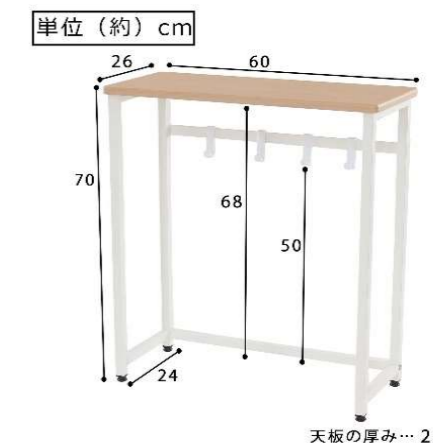

コンソール テーブル			
NO	27430	27431	27438
品名	27430 コンソールテーブル小さなテーブル NA W60	27431 コンソールテーブル小さなテーブル NA W45	27438 コンソールテーブルハ イ 棚付き NA60X26X70
商品サイズ	W60xD26xH70	W45xD20xH70	幅約60 x 奥行約26 x 高さ約70 cm
JAN	4966017-274307	4966017-274314	4966017-274383
品質	天板：合成樹脂化粧繊維板(塩化ビニール)	天板：合成樹脂化粧繊維板(塩化ビニール)	天板：合成樹脂化粧繊維板(塩化ビニール)
品質	脚：スチール (エポキシ樹脂粉体塗装)	脚：スチール (エポキシ樹脂粉体塗装)	脚：スチール (エポキシ樹脂粉体塗装)
外箱入数	1	1	2台
梱包サイズ	W72xD30xH9cm	W72xD23.5xH9cm	70 x 30 x 10 = 110cm
【税抜】定価	¥7,200	¥6,800	¥9,000
	ロビーアツク4個付き	ロビーアツク4個付き	ロビーアツク4個付き
	脚には高さ調整のアジャスター付き	脚には高さ調整のアジャスター付き	脚には高さ調整のアジャスター付き