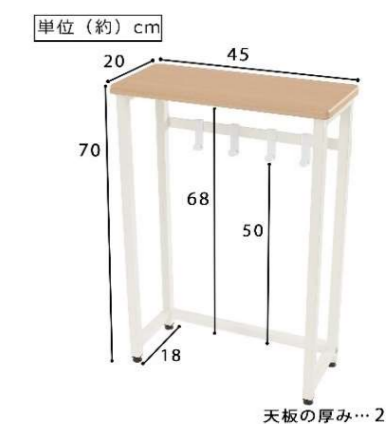

コンソール テーブル			
NO	27430	27431	27438
品名	27430 コンソールテーブル小さなテーブル NA W60	27431 コンソールテーブル小さなテーブル NA W45	27438 コンソールテーブルハ イ 棚付き NA60X26X70
商品サイズ	W60xD26xH70	W45xD20xH70	幅約60 x 奥行約26 x 高さ約70 cm
JAN	4966017-274307	4966017-274314	4966017-274383
品質	天板：合成樹脂化粧繊維板(塩化ビニール)	天板：合成樹脂化粧繊維板(塩化ビニール)	天板：合成樹脂化粧繊維板(塩化ビニール)
品質	脚：スチール (エポキシ樹脂粉体塗装)	脚：スチール (エポキシ樹脂粉体塗装)	脚：スチール (エポキシ樹脂粉体塗装)
外箱入数	1	1	2台
梱包サイズ	W72xD30xH9cm	W72xD23.5xH9cm	70 x 30 x 10 = 110cm
【税抜】定価	¥7,200	¥6,800	¥9,000
	ロビーアツク4個付き	ロビーアツク4個付き	ロビーアツク4個付き
	脚には高さ調整のアジャスター付き	脚には高さ調整のアジャスター付き	脚には高さ調整のアジャスター付き