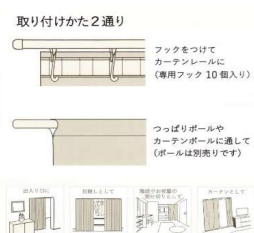

厚手生地 プリント仕上げ				
	品番 14-501 品名 Cat サイズ 幅110 x 丈180cm 素材 ポリ50%綿35%レーヨン15% JAN 4966017-145010	品番 14-503 品名 ブルックリン サイズ 幅110 x 丈180cm 素材 ポリ50%綿35%レーヨン15% JAN 4966017-145034	品番 14-504 品名 グリーンフラワー サイズ 幅110 x 丈180cm 素材 ポリ50%綿35%レーヨン15% JAN 4966017-145041	品番 14-505 品名 モンステラ サイズ 幅110 x 丈180cm 素材 ポリ50%綿35%レーヨン15% JAN 4966017-145058
参考上代	¥2,400	¥2,400	¥2,400	¥2,400
備考	大きなサイズの間仕切	大きなサイズの間仕切	大きなサイズの間仕切	大きなサイズの間仕切
原産国	中国製	中国製	中国製	中国製

広い幅でギャザーをとってご利用ください。

しっかりとした生地を使っています。

取り付けは、ポールを使ったりカーテンレールを使うことも可能です。裏にカーテンテープ付いています。

真ん中を割らずにご使用ください。