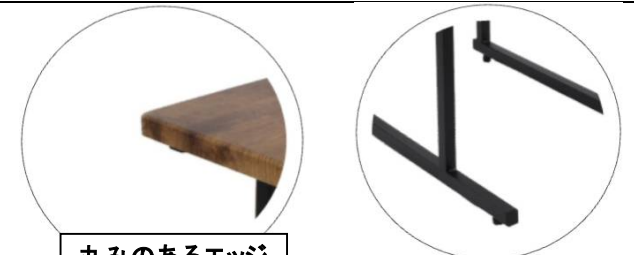

# レトロな小さな家具

折れ脚・棚付

折れ脚・棚付

脚先に樹脂製キャップ

No	27-343
JAN.	4966017-273430
品名	レトロな高さ39cm棚付センターテーブル
サイズ*	W約90cm x D約40cm x H約39cm
梱包サイズ	W約97cm x D約45cm x H約11cm=153cm
品質	天板 : PVC 底板 : MDF 脚 : スチール
入数	1

丸みのあるエッジ

折れ脚

No	27-344
JAN.	4966017-273447
品名	レトロな折れ脚テーブル
サイズ*	W約80cm x D約40cm x H約35cm
梱包サイズ	W約89cm x D約45cm x H約8cm=142cm
品質	天板 : PVC 底板 : MDF 脚 : スチール
入数	3

丸みのあるエッジ

がたつき調整  
アジャスター付

No	27-345
JAN.	4966017-273454
品名	レトロな長角サイドテーブル
サイズ*	W約48cm x D約24cm x H約55cm
梱包サイズ	W約57cm x D約30cm x H約9cm=96cm
品質	天板 : PVC 底板 : MDF 脚 : スチール
入数	2

# レトロな小さな家具

No	27-412
JAN.	4966017-274123
品名	レトロなBOX付きセンターテーブル
サイズ	W約80cm x D約45cm x H約42cm
梱包サイズ	W約86cm x D15約cm x H約50cm=151cm
品質	天板 : MDF+PVC 脚 : ラバーウッド
入数	1

No	27-411
JAN.	4966017-274116
品名	レトロな4脚サイドテーブル
サイズ	W約45cm x D約30cm x H約55cm
梱包サイズ	1pc:W約cm x D約cm x H約cm=cm 1ケース:W約58cm x D17約cm x H約48cm=123cm
品質	天板 : MDF+PVC 脚 : パイプ・砂目塗装・アジャスター付き
入数	2

# レトロな家具

丸いエッジ

キャスター付き  
(片側ロック)

レバーで簡単  
高さ無段階調節

No	27-347
JAN.	4966017-273478
品名	レトロリフティングテーブル
サイズ	W約100cm x D約55cm x H約11~70cm
梱包サイズ	W約122cm x D約14cm x H約61cm=197cm
品質	天板 : 合成樹脂化粧繊維版(PVC) 底板 : MDF 脚 : スチール・エポキシ樹脂粉体塗装
入数	1